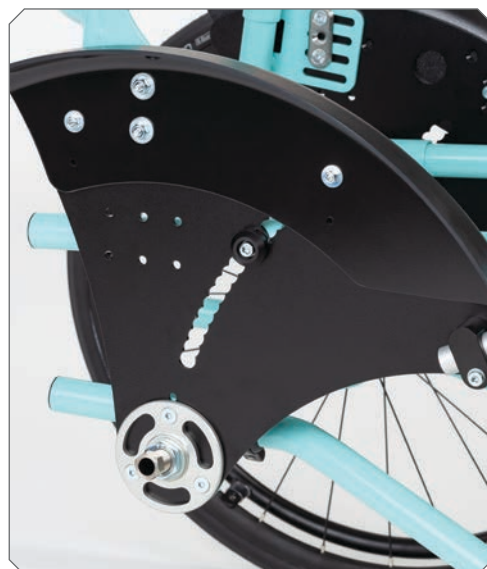

Basisplatte mit Sitzwinkelverstellung.